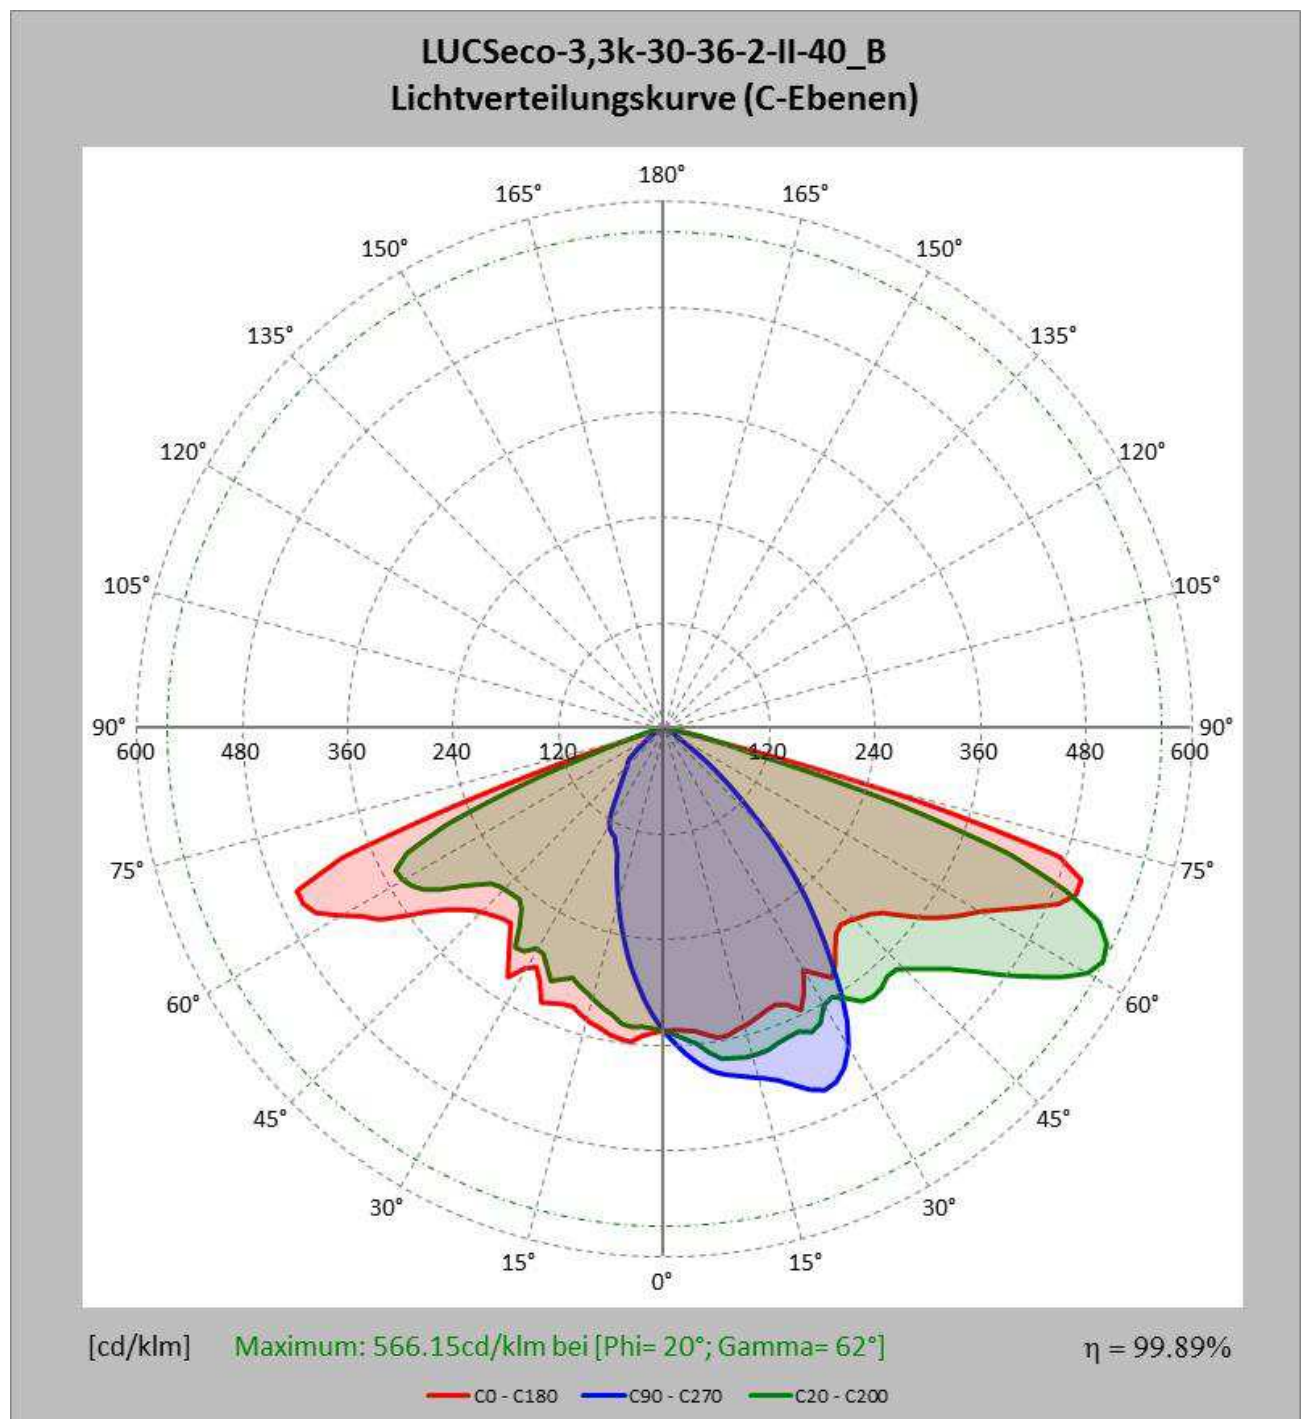

Produktdaten LUCS eco-3,3k-30-36-2-II-40_B

Technische Daten

Parameter	Symbol	Werte	Einheit
Nennleistung	P	30	W
Eingangsspannung	U_{in}	100...240	V
Lichtstrom	Φ	3271	lm
Betriebstemperatur	T_a	-30...+45 (100% Wattage)	°C
Lagertemperatur	T_s	-40...+60	°C
Überspannungsschutz		6kV/3kA => 10 pulses (IEC 60950-1 Annex Q; IEC 61051-2)	
Lichtfarbe	CCT	4000	K
Farbwiedergabeindex	R_a	>70	
Länge	L	695	mm
Breite	B	300	mm
Höhe	H	119	mm
Gewicht	m	6,8	kg

Photometrische Daten

Abstrahlcharakteristik (LVK)

Räumliche Beleuchtungsstärkeverteilung